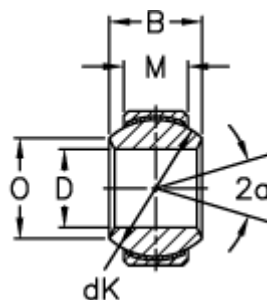

Varenummer: 03507020
Beskrivelse: Fluro Ledleje GE 20FW

Mål

A	= 42 0 -0,011
B	= 25
D	= 20 0 -0,010
dK	= 35.5
Dynamisk belastning C (kN)	= 51
Kipvinkel	= 17
M	= 16
O	= 25.2

Statisk belastning C0 (kN)	= 127
Vægt	= 160